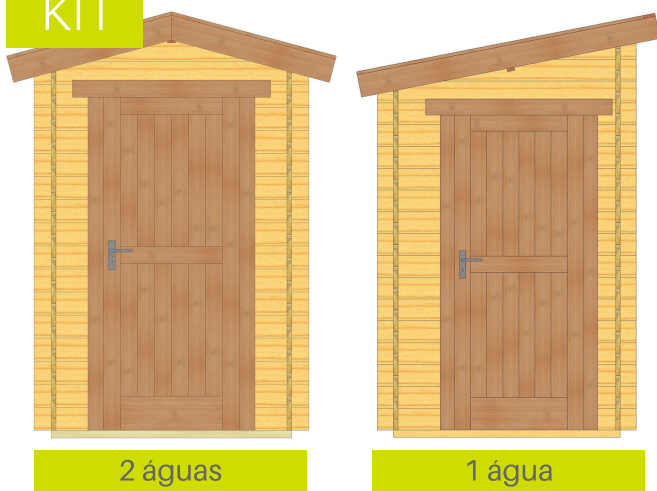

REFERÊNCIAS:

T0A-28

T0B-28

Abrigo Toscca 0

KIT

REF	DIMENSÕES (CXLXA)	
T0A-28	200 x 161 x 250	2 águas
T0B-28	200 x 161 x 263	1 água

Características:

Abrigo em madeira sem divisões.

Componentes:

- Perfil de Madeira de Pinho Nórdico de 28 mm
- Portas em madeira
- Parafusaria e ferragens galvanizadas
- Cobertura em tela asfáltica e forro 2 cm

Em opção podem ser escolhidos:

- 1 ou 2 pendentes (àguas)
- tipo de acabamento (tratamento com velaturas e/ou tratamento em auto-clave).
- cor da cobertura (em tela asfáltica)
- pavimento (soalho + barrotes)
- montagem (poderá optar pela montagem de uma equipa Toscca)
- isolamento da cobertura (lã de rocha)

Cabana Toscca 16

DIMENSÕES	T0A-28	T0B-28	UN
ÁREA BRUTA	2,54	2,54	m2
ÁREA ÚTIL	2,36	2,36	m2
-	-	-	m2
ALTURA AO CUME	247	263	cm
ALTURA INTERIOR PÉ DIREITO	223	223	cm
ALTURA INTERIOR AO CUME	227	249	cm
-	-	-	cm
LARGURA EXTERIOR	161	161	cm
LARGURA INTERIOR	135	135	cm
COMPRIMENTO EXTERIOR	200	200	cm
COMPRIMENTO INTERIOR	174	174	cm
ESPESSURA DAS PAREDES	2,8	2,8	cm
-	-	-	cm
SISTEMA CONSTRUTIVO	BLOCKHOUSE		
PORTA	190 X 80		cm
PARAFUSARIA	ÍNCLUÍDA		
GARANTIA	2		ANOS