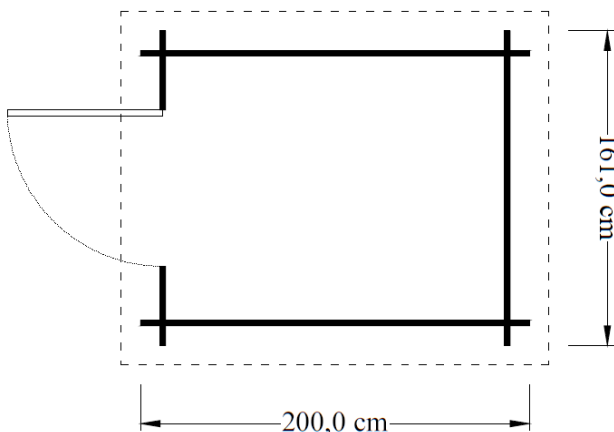

REFERÊNCIAS:

T0A-28

T0B-28

Abrigo Toscca 0

KIT

REF	DIMENSÕES (CXLXA)	
T0A-28	200 x 161 x 250	2 águas
T0B-28	200 x 161 x 263	1 água

Características:

Abrigo em madeira sem divisões.

Componentes:

- Perfil de Madeira de Pinho Nórdico de 28 mm
- Portas em madeira
- Parafusaria e ferragens galvanizadas
- Cobertura em tela asfáltica e forro 2 cm

Em opção podem ser escolhidos:

- 1 ou 2 pendentes (àguas)
- tipo de acabamento (tratamento com velaturas e/ou tratamento em auto-clave).
- cor da cobertura (em tela asfáltica)
- pavimento (soalho + barrotes)
- montagem (poderá optar pela montagem de uma equipa Toscca)
- isolamento da cobertura (lã de rocha)

Cabana Toscca 16

DIMENSÕES	T0A-28	T0B-28	UN
ÁREA BRUTA	2,54	2,54	m2
ÁREA ÚTIL	2,36	2,36	m2
-	-	-	m2
ALTURA AO CUME	247	263	cm
ALTURA INTERIOR PÉ DIREITO	223	223	cm
ALTURA INTERIOR AO CUME	227	249	cm
-	-	-	cm
LARGURA EXTERIOR	161	161	cm
LARGURA INTERIOR	135	135	cm
COMPRIMENTO EXTERIOR	200	200	cm
COMPRIMENTO INTERIOR	174	174	cm
ESPESSURA DAS PAREDES	2,8	2,8	cm
-	-	-	cm
SISTEMA CONSTRUTIVO	BLOCKHOUSE		
PORTA	190 X 80		cm
PARAFUSARIA	ÍNCLUÍDA		
GARANTIA	2		ANOS